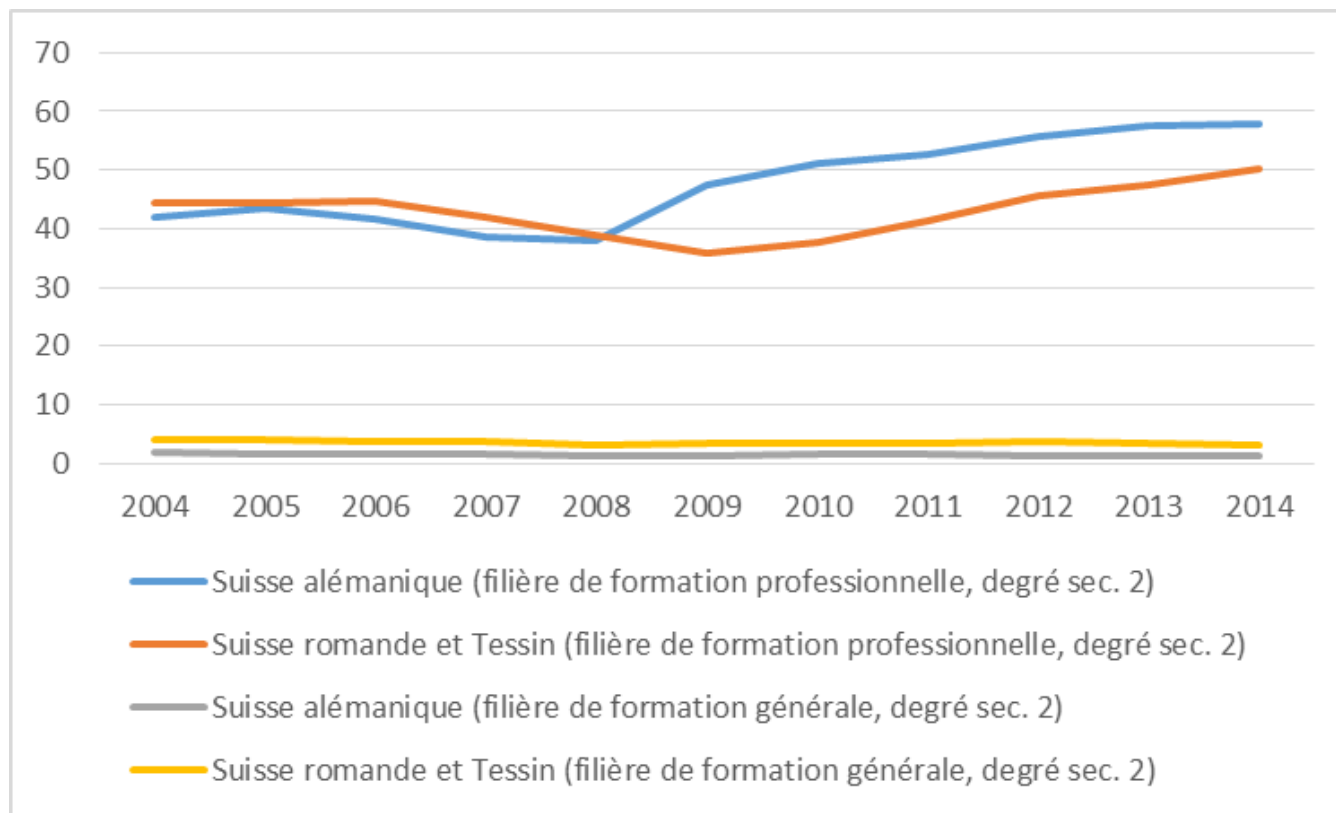

Schweizerische Eidgenossenschaft
Confédération suisse
Confederazione Svizzera
Confederaziun svizra

Département fédéral de l'économie,
de la formation et de la recherche DEFR
Secrétariat d'Etat à l'économie SECO
Mesures du marché du travail TCAM

Chômage des jeunes

Table ronde

Tony Erb
06.02.2015

Graphique 1 : Parts en % des chômeurs (15-24 ans), selon le type de formation (professionnelle ou générale) et la région

Source: SECO

Graphique 2 : Durée (en jours) du chômage pour les 15-24 ans, selon le type de formation (professionnelle ou générale) et la région

Source: SECO

Graphique 3 : Parts en % des chômeurs (15-24 ans), selon le type de formation professionnelle (duale ou en école) et la région

Source: SECO

Graphique 4 : Durée (en jours) du chômage pour les 15-24 ans, selon le type de formation professionnelle (duale ou en école) et la région