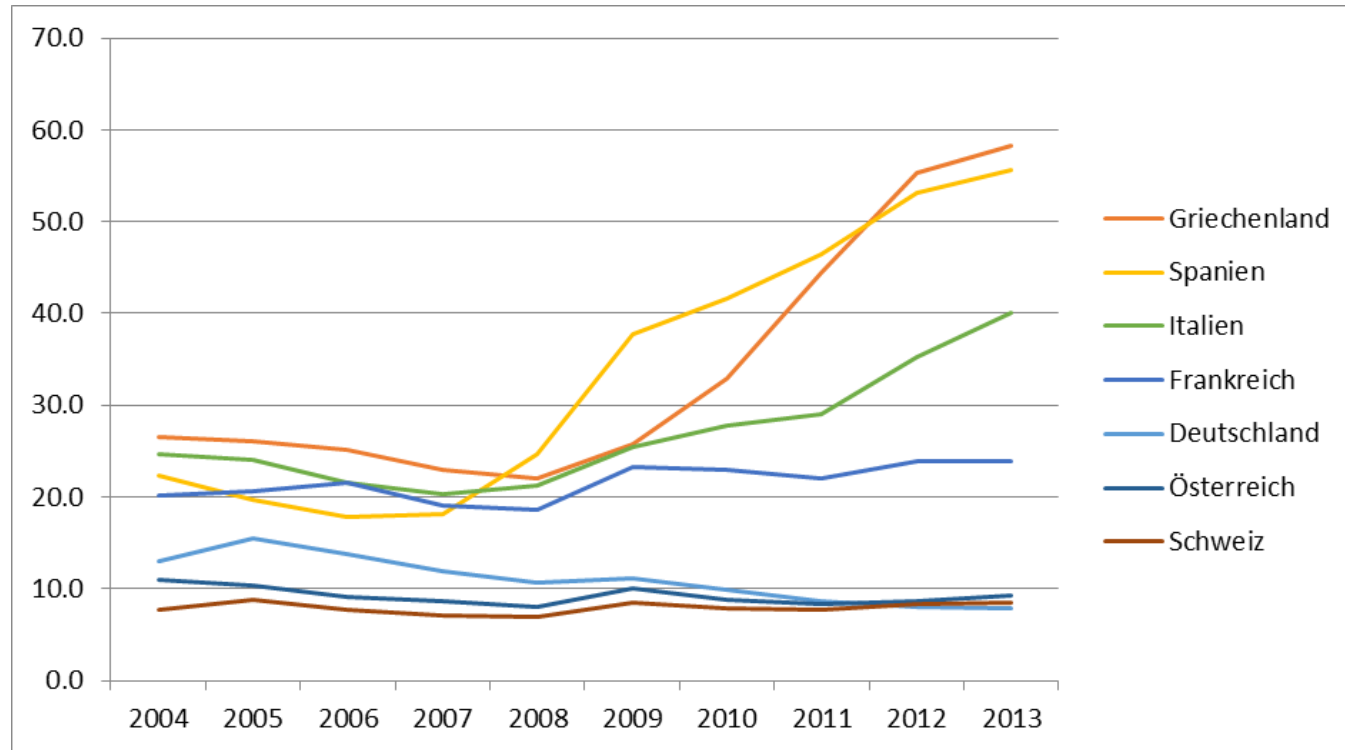

Chômage des jeunes

Table ronde

Tony Erb
06.02.2015

Graphique 1 : Parts en % des chômeurs (15-24 ans), selon le type de formation (professionnelle ou générale) et la région

Source: SECO

Graphique 2 : Durée (en jours) du chômage pour les 15-24 ans, selon le type de formation (professionnelle ou générale) et la région

Source: SECO

Graphique 3 : Parts en % des chômeurs (15-24 ans), selon le type de formation professionnelle (duale ou en école) et la région

Source: SECO

Graphique 4 : Durée (en jours) du chômage pour les 15-24 ans, selon le type de formation professionnelle (duale ou en école) et la région

Source: SECO

Graphique 5 : Jugenderwerbslosenquote (gemäss ILO)

Quelle: Eurostat

Graphique 6: Young people neither in employment nor in education and training by sex, age and educational attainment level (in % points of NEET rates)