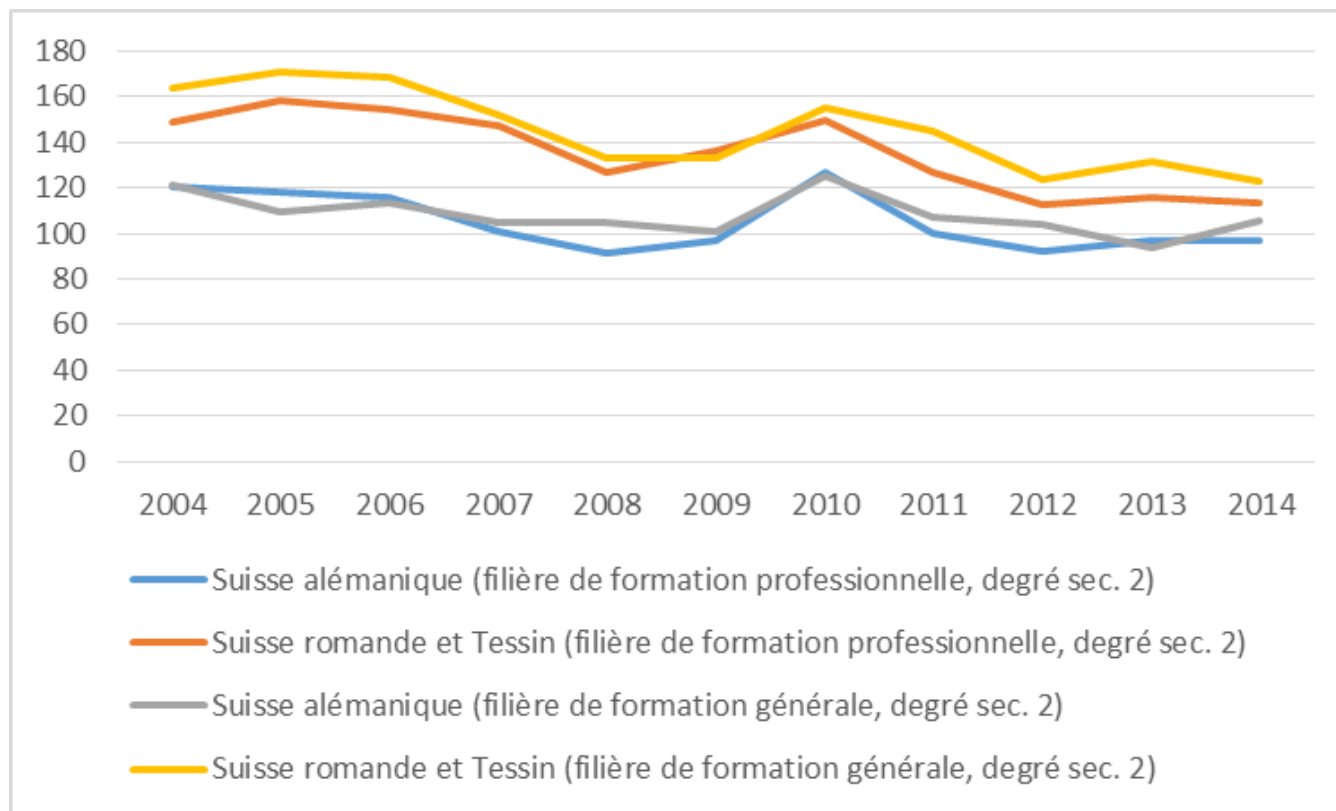

Chômage des jeunes

Table ronde

Tony Erb
06.02.2015

Graphique 1 : Parts en % des chômeurs (15-24 ans), selon le type de formation (professionnelle ou générale) et la région

Source: SECO

Graphique 2 : Durée (en jours) du chômage pour les 15-24 ans, selon le type de formation (professionnelle ou générale) et la région

Source: SECO

Graphique 3 : Parts en % des chômeurs (15-24 ans), selon le type de formation professionnelle (duale ou en école) et la région

Source: SECO

Graphique 4 : Durée (en jours) du chômage pour les 15-24 ans, selon le type de formation professionnelle (duale ou en école) et la région