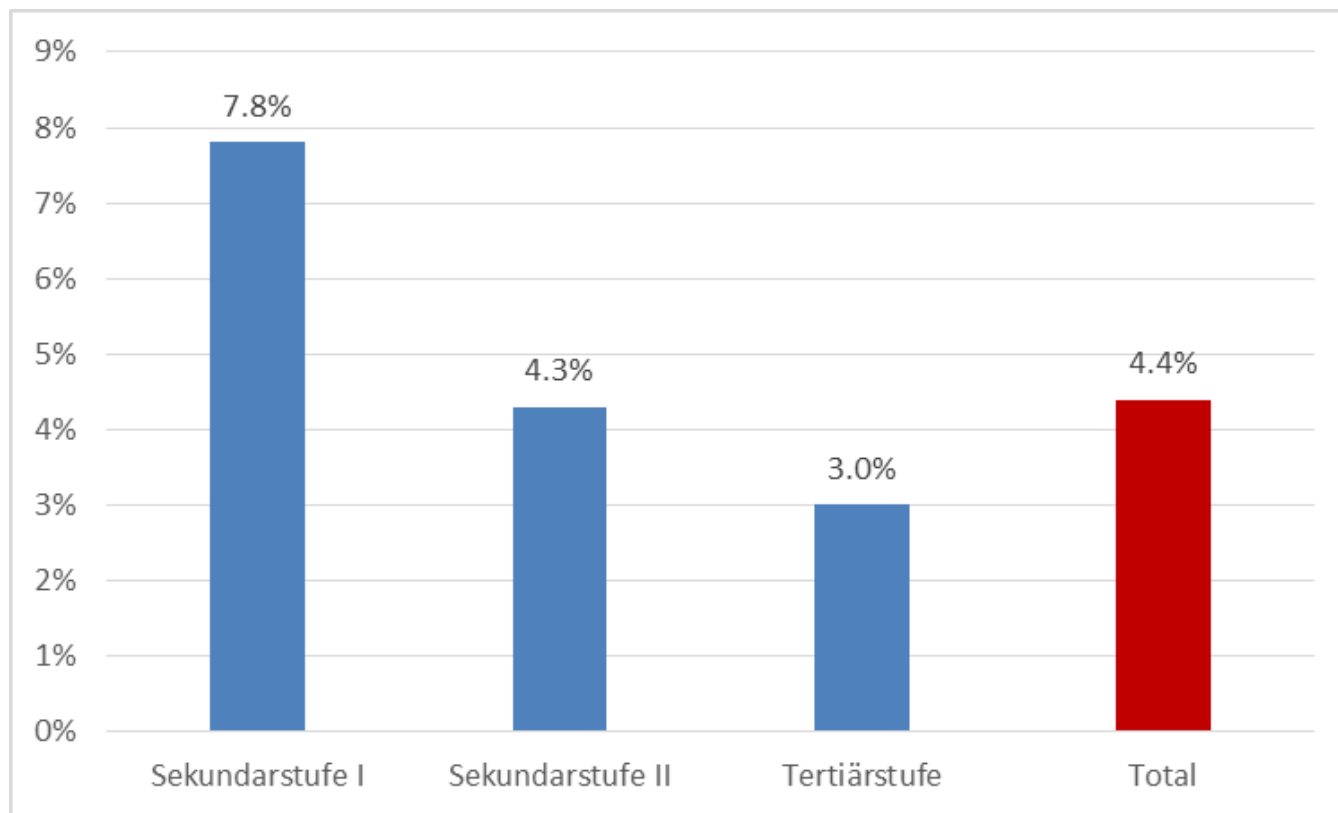

Source: SECO

Graphique 3 : Parts en % des chômeurs (15-24 ans), selon le type de formation professionnelle (duale ou en école) et la région

Source: SECO

Graphique 4 : Durée (en jours) du chômage pour les 15-24 ans, selon le type de formation professionnelle (duale ou en école) et la région

Source: SECO

Graphique 5 : Jugenderwerbslosenquote (gemäss ILO)

Quelle: Eurostat

Graphique 6: Young people neither in employment nor in education and training by sex, age and educational attainment level (in % points of NEET rates)

Source: Eurostat

Graphique 7: Erwerbslosenquoten nach Bildungsniveau (2013)

Quelle: BFS/SAKE