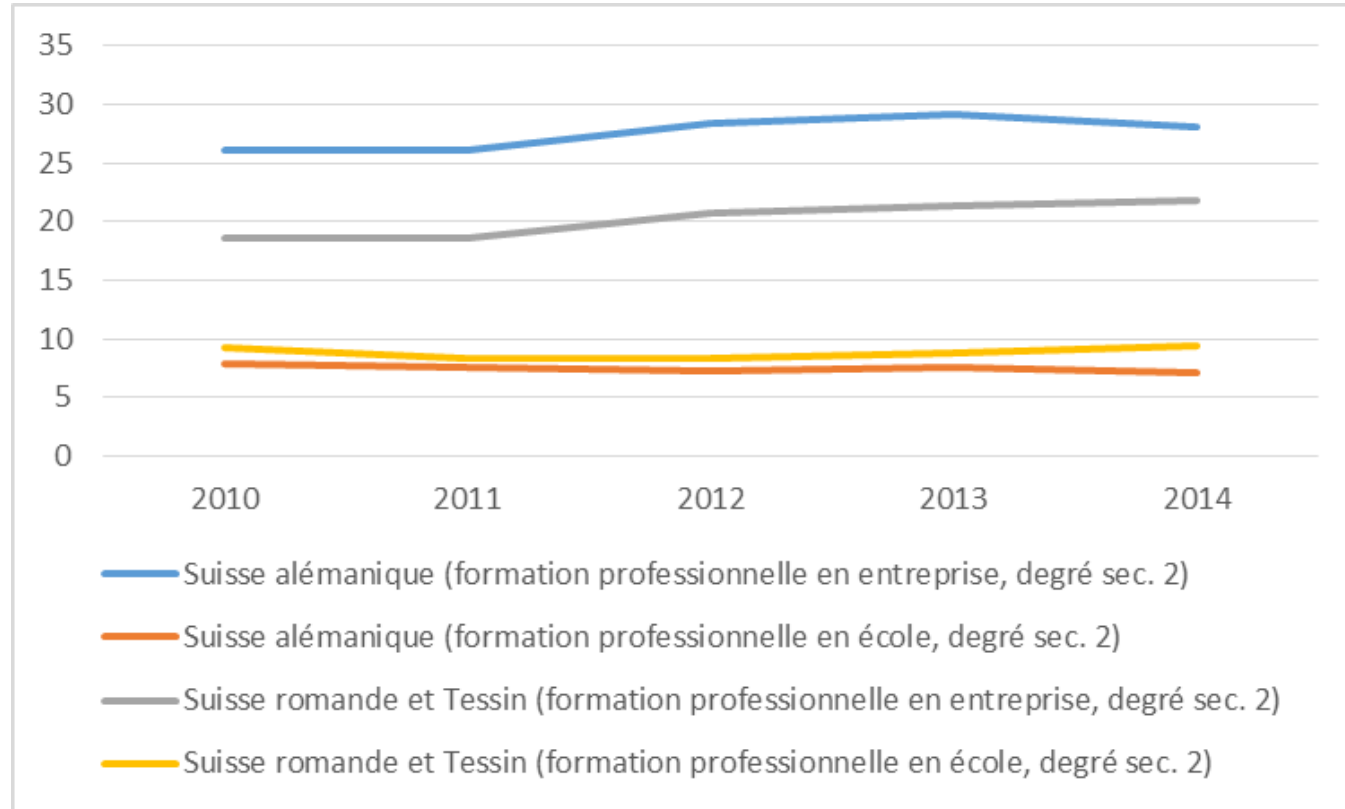

Chômage des jeunes

Table ronde

Tony Erb
06.02.2015

Graphique 1 : Parts en % des chômeurs (15-24 ans), selon le type de formation (professionnelle ou générale) et la région

Source: SECO

Graphique 2 : Durée (en jours) du chômage pour les 15-24 ans, selon le type de formation (professionnelle ou générale) et la région

Source: SECO

Graphique 3 : Parts en % des chômeurs (15-24 ans), selon le type de formation professionnelle (duale ou en école) et la région

Source: SECO

Graphique 4 : Durée (en jours) du chômage pour les 15-24 ans, selon le type de formation professionnelle (duale ou en école) et la région