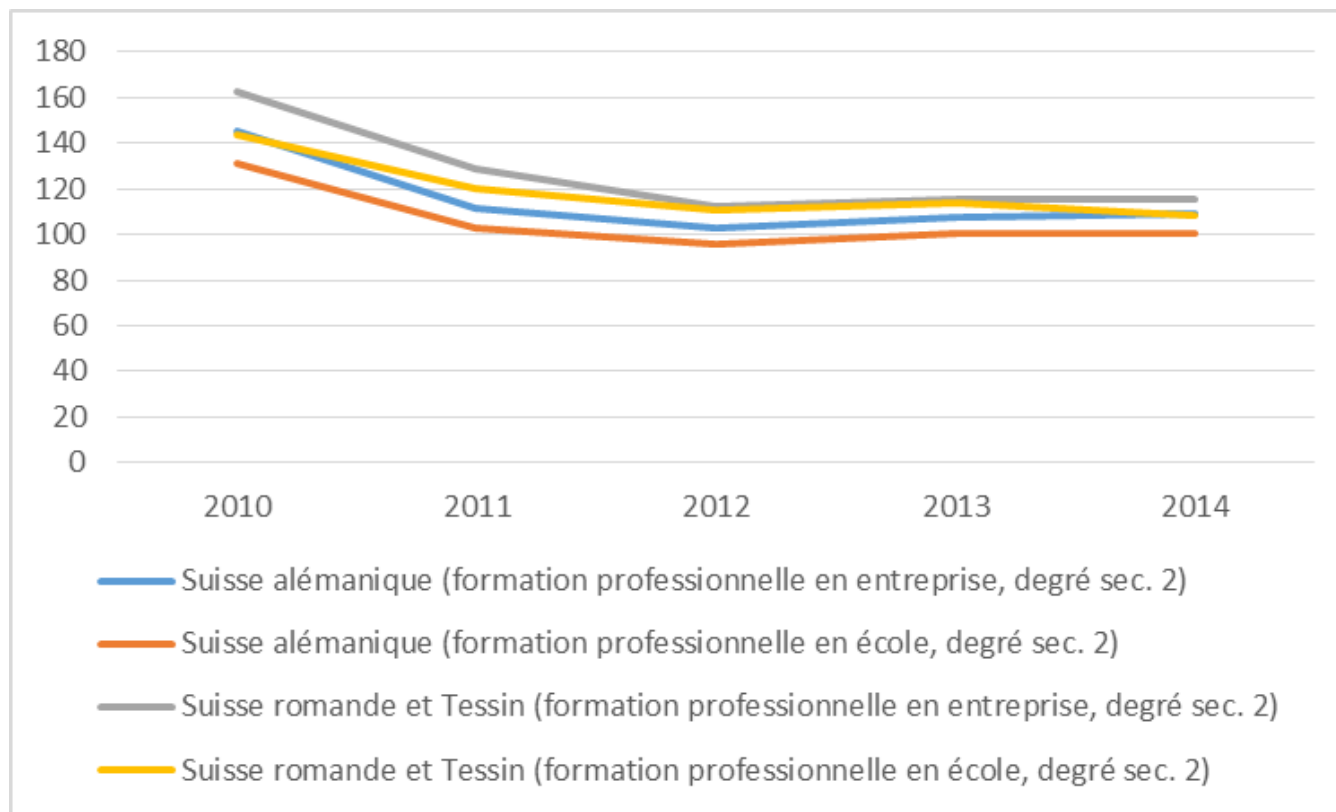

Chômage des jeunes

Table ronde

Tony Erb
06.02.2015

Graphique 1 : Parts en % des chômeurs (15-24 ans), selon le type de formation (professionnelle ou générale) et la région

Source: SECO

Graphique 2 : Durée (en jours) du chômage pour les 15-24 ans, selon le type de formation (professionnelle ou générale) et la région

Source: SECO

Graphique 3 : Parts en % des chômeurs (15-24 ans), selon le type de formation professionnelle (duale ou en école) et la région

Source: SECO

Graphique 4 : Durée (en jours) du chômage pour les 15-24 ans, selon le type de formation professionnelle (duale ou en école) et la région

Source: SECO

Graphique 5 : Jugenderwerbslosenquote (gemäss ILO)

Quelle: Eurostat

Graphique 6: Young people neither in employment nor in education and training by sex, age and educational attainment level (in % points of NEET rates)