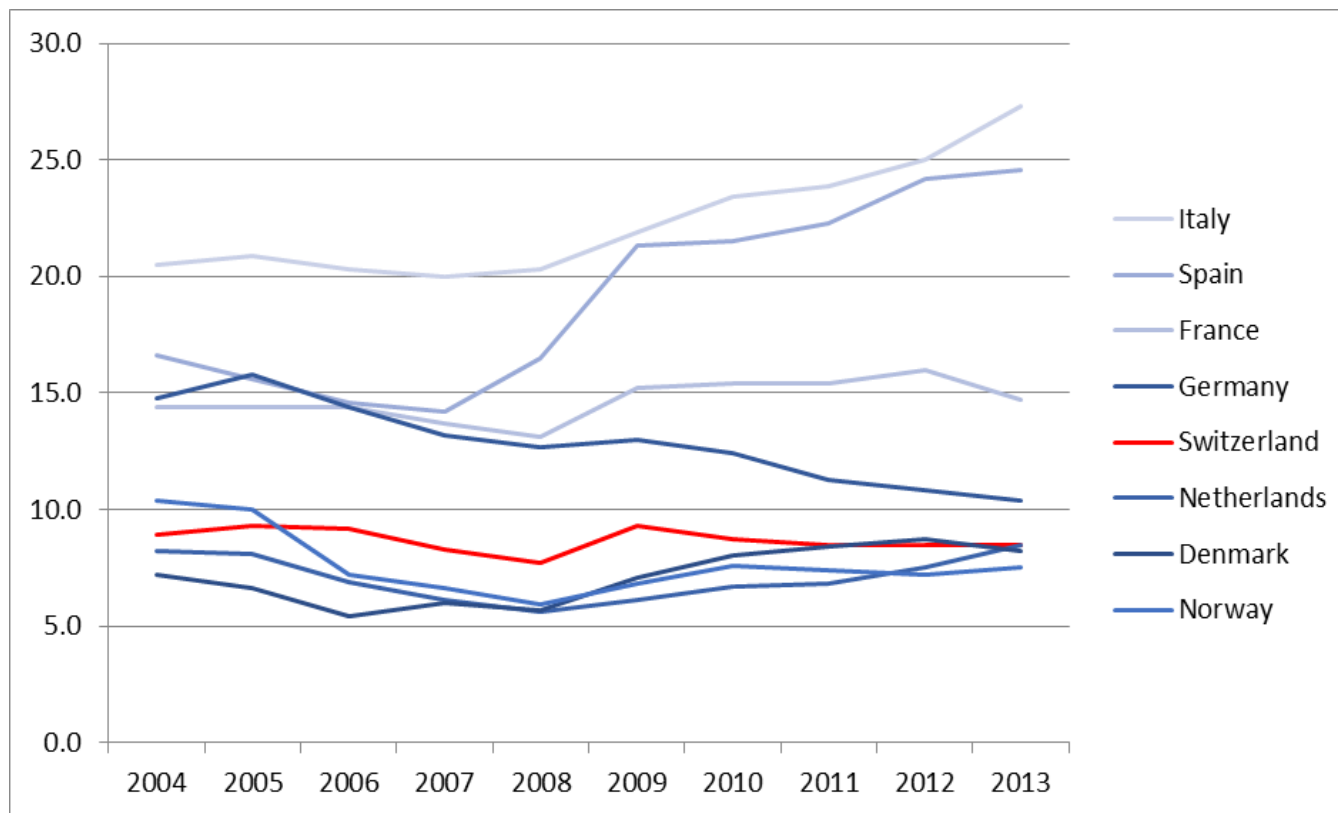

Chômage des jeunes

Table ronde

Tony Erb
06.02.2015

Graphique 1 : Parts en % des chômeurs (15-24 ans), selon le type de formation (professionnelle ou générale) et la région

Source: SECO

Graphique 2 : Durée (en jours) du chômage pour les 15-24 ans, selon le type de formation (professionnelle ou générale) et la région

Source: SECO

Graphique 3 : Parts en % des chômeurs (15-24 ans), selon le type de formation professionnelle (duale ou en école) et la région

Source: SECO

Graphique 4 : Durée (en jours) du chômage pour les 15-24 ans, selon le type de formation professionnelle (duale ou en école) et la région

Source: SECO

Graphique 5 : Jugenderwerbslosenquote (gemäss ILO)

Quelle: Eurostat

Graphique 6: Young people neither in employment nor in education and training by sex, age and educational attainment level (in % points of NEET rates)

Source: Eurostat

Graphique 7: Erwerbslosenquoten nach Bildungsniveau (2013)

Quelle: BFS/SAKE